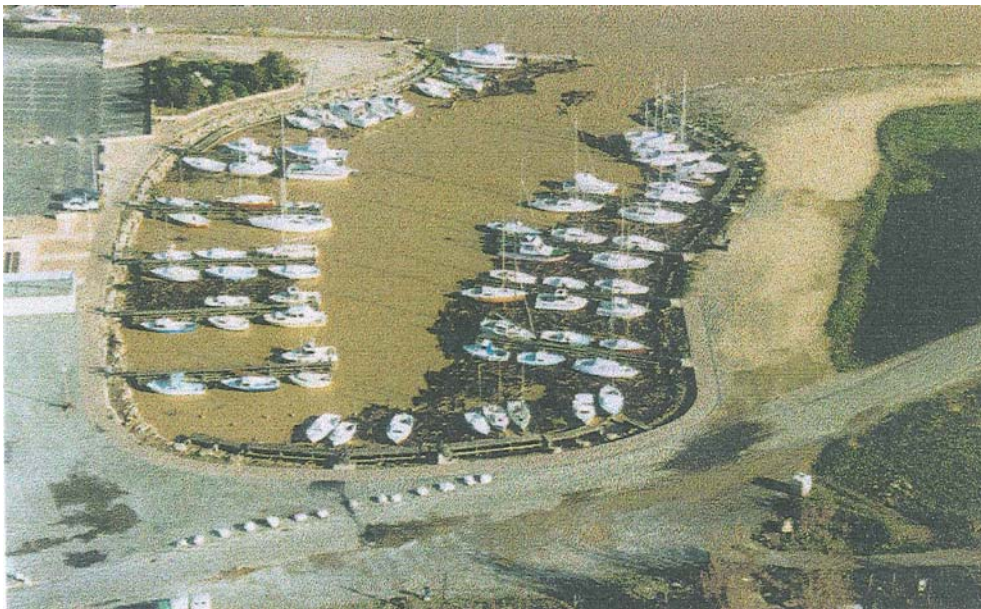

**Tempête : Tempête des 12 et 13 novembre 1999**

*Cabanes de Fleury*

*Port de Plaisance*

**Commentaires :** /

**Source :** SMNLR – Tempête des 12 et 13 novembre 1999 sur le littoral de la région Languedoc-Roussillon – Dégâts dans le département de l’Aude – Recensement, estimation et illustration photographique des dégâts.