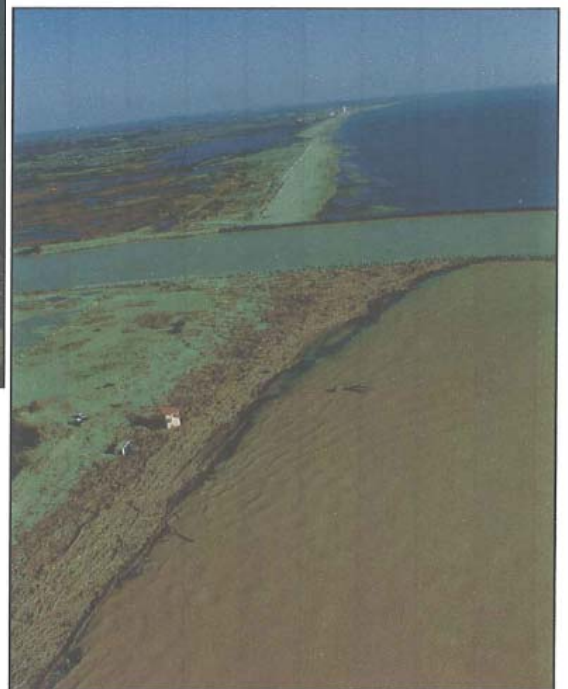

**Département : Aude**

**Commune : Fleury d'Aude**

**Tempête : Tempête du 12 et 13 novembre 1999**

Photographie 5 - St Pierre-sur-Mer - Roc de la Batterie

Photographie 6 - Cabanes de Fleury (Grau de Vendres)

**Commentaires :** /

**Source :** DRE LR

Inventaires des données relatives aux tempêtes survenues sur les communes littorales du Languedoc-Roussillon de 1982 à mai 2002, DRE LR

**Département : Aude**

**Commune : Fleury d'Aude**

**Tempête : Tempête des 12 et 13 novembre 1999**

*Cabanes de Fleury*

*Port de Plaisance*

**Commentaires :** /

**Source :** SMNLR – Tempête des 12 et 13 novembre 1999 sur le littoral de la région Languedoc-Roussillon – Dégâts dans le département de l’Aude – Recensement, estimation et illustration photographique des dégâts.