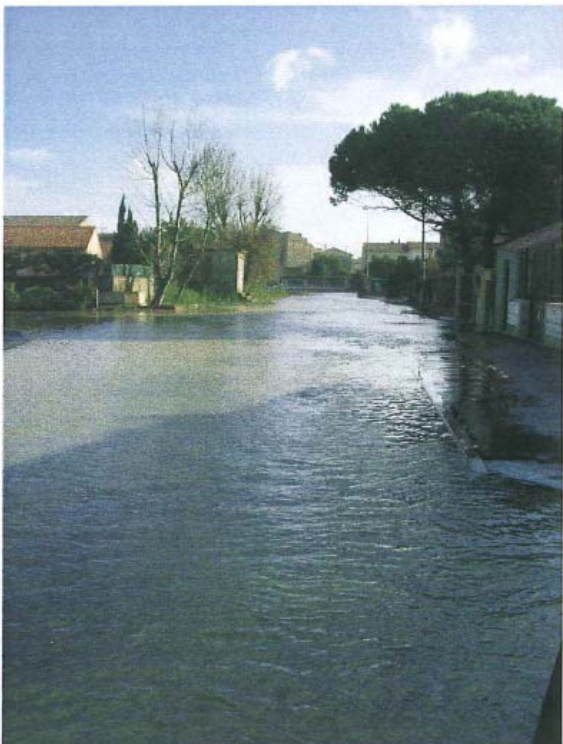

Département : Hérault

Commune : Valras-Plage

Tempête : Tempête du 4 décembre 2003

La Plage et le Front de Mer

Consolidation de la dune des Mouettes après la tempête

Avenue des Elysées

CHEMIN DU CARREYROU

BD DE LA MARINE

Le Port

Commentaires : /

Source : Mairie de Valras-Plage. Rapport de la mairie.