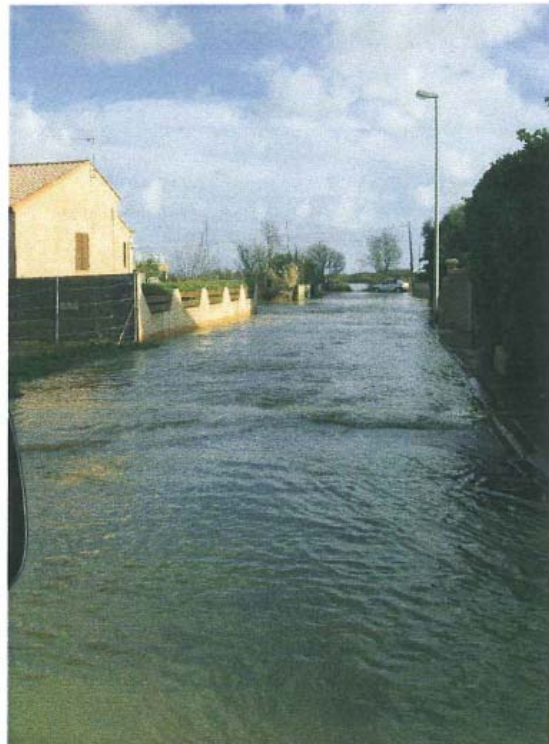

Département : Hérault

Commune : Valras-Plage

Tempête : Tempête du 4 décembre 2003

La Plage et le Front de Mer

Consolidation de la dune des Mouettes après la tempête

Avenue des Elysées

CHEMIN DU CARREYROU

BD DE LA MARINE