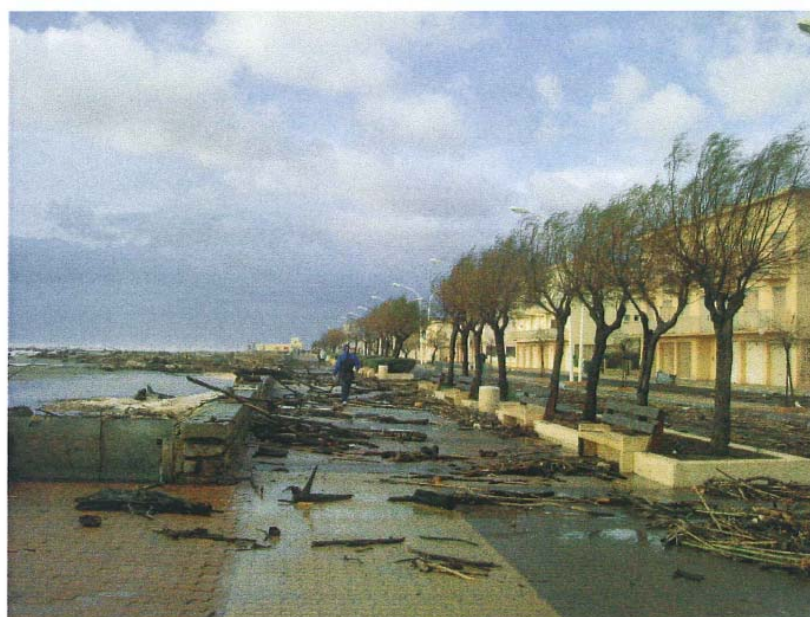

Département : Hérault

Commune : Valras-Plage

Tempête : Tempête du 4 décembre 2003

La Plage et le Front de Mer

Consolidation de la dune des Mouettes après la tempête

Avenue des Elysées

CHEMIN DU CARREYROU

BD DE LA MARINE