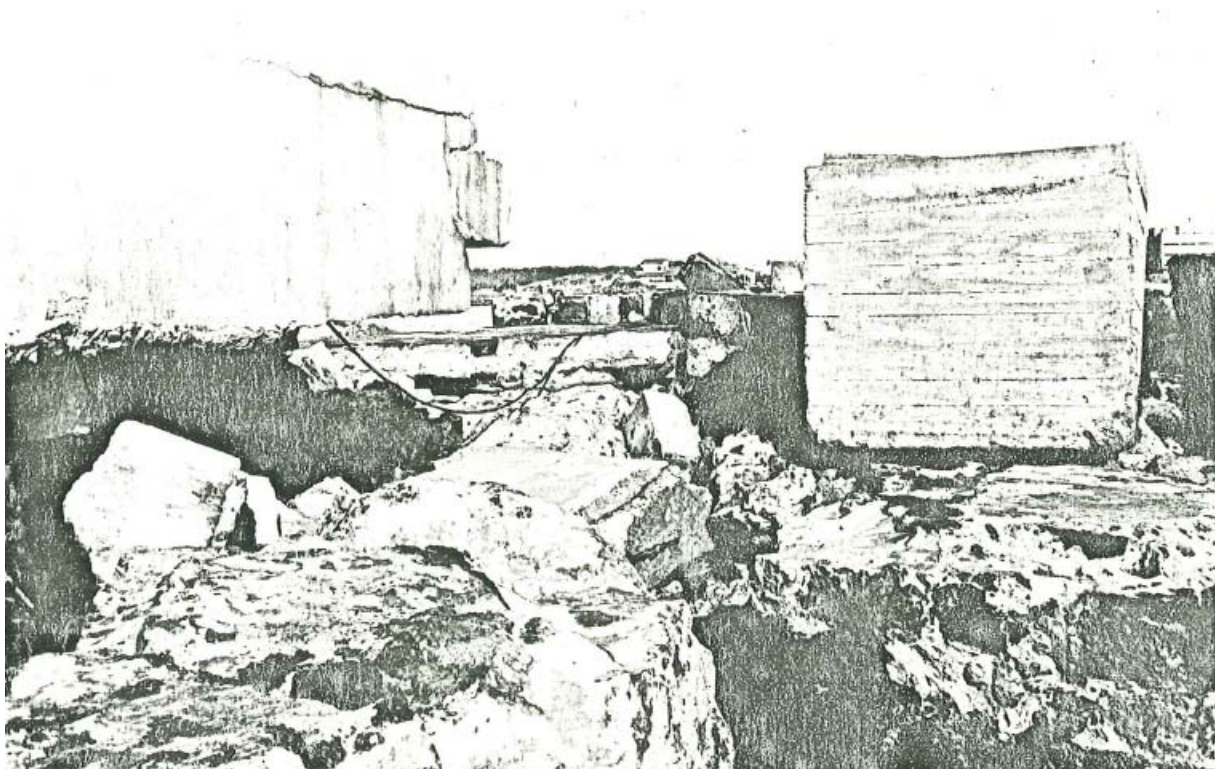

Département : Hérault

Commune : Agde

Tempête : Tempête des 7, 8 et 9 novembre 1982

Commentaires : Fort Brescou.

Source : SMNLR

Département : Hérault

Commune : Agde

Tempête : Tempête des 7, 8 et 9 novembre 1982.