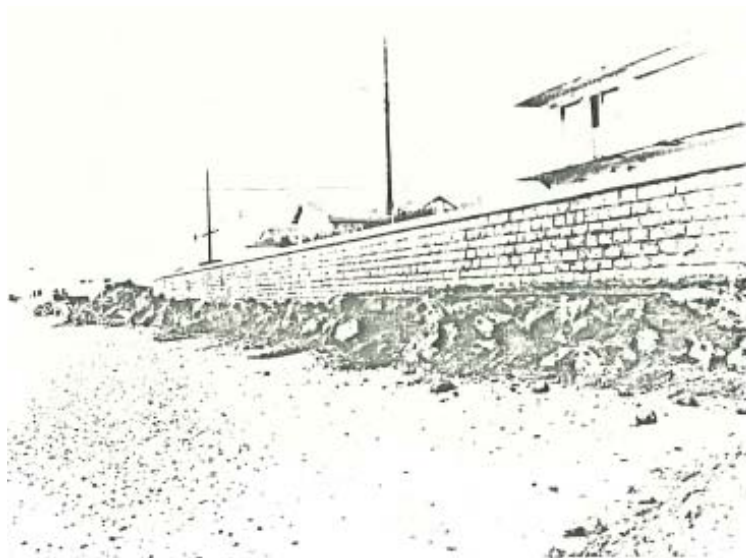

Département : Hérault

Commune : Agde

Tempête : Tempête des 7, 8 et 9 novembre 1982.