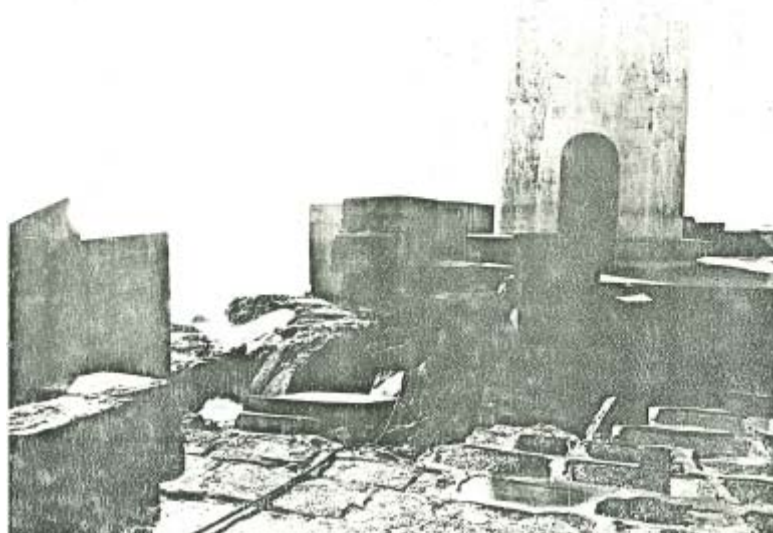

Département : Hérault

Commune : Agde

Tempête : Tempête des 7, 8 et 9 novembre 1982

Commentaires : Fort Brescou.

Source : SMNLR

Département : Hérault

Commune : Agde

Tempête : Tempête des 7, 8 et 9 novembre 1982.