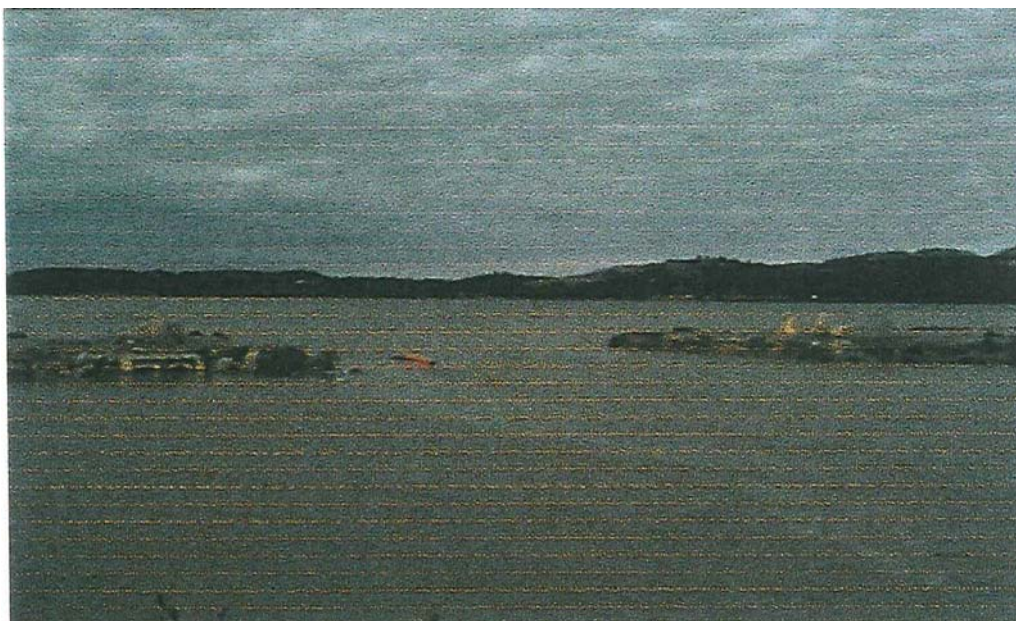

Département : Aude

Commune : Gruissan

Tempête : Tempête du 12 et 13 novembre 1999

Photographie 26

Photographie 27

Commentaires : Chalets sur pilotis

Source : DRE LR

Inventaires des données relatives aux tempêtes survenues sur les communes littorales du Languedoc-Roussillon de 1982 à mai 2002, DRE LR

Département : Aude

Commune : Gruissan

Tempête : Tempête des 12 et 13 novembre 1999

Brèche entre l'étang de Gruissan et le nouveau Port

Brèche en digue sud du chenal du Grazel

Plage des Chalets

Digue sud

Grau de l'Ayrolle

Commentaires : /

Source : SMNLR – Tempête des 12 et 13 novembre 1999 sur le littoral de la région Languedoc-Roussillon – Dégâts dans le département de l'Aude – Recensement, estimation et illustration photographique des dégâts.