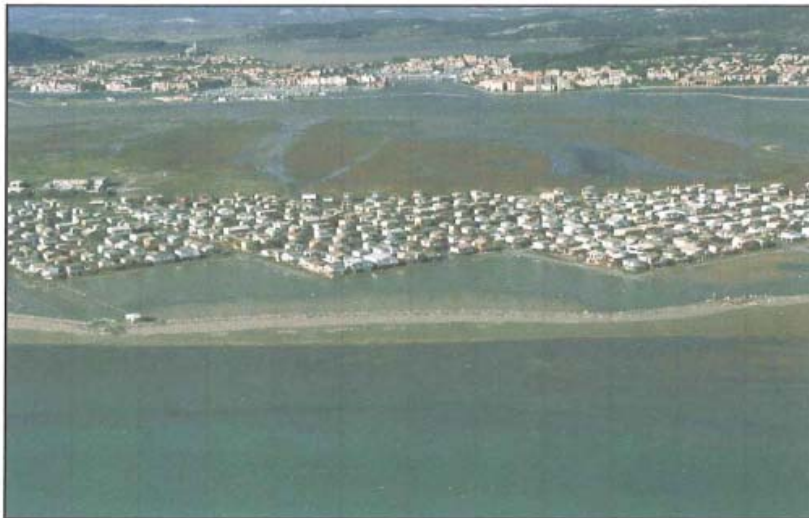

Département : Aude

Commune : Gruissan

Tempête : Tempête du 12 et 13 novembre 1999

Photographie 26

Photographie 27

Commentaires : Chalets sur pilotis

Source : DRE LR

Inventaires des données relatives aux tempêtes survenues sur les communes littorales du Languedoc-Roussillon de 1982 à mai 2002, DRE LR

Département : Aude

Commune : Gruissan

Tempête : Tempête des 12 et 13 novembre 1999

Brèche entre l'étang de Gruissan et le nouveau Port

Brèche en digue sud du chenal du Grazel

Plage des Chalets

Digue sud

Grau de l'Ayrolle

Commentaires : /

Source : SMNLR – Tempête des 12 et 13 novembre 1999 sur le littoral de la région Languedoc-Roussillon – Dégâts dans le département de l'Aude – Recensement, estimation et illustration photographique des dégâts.