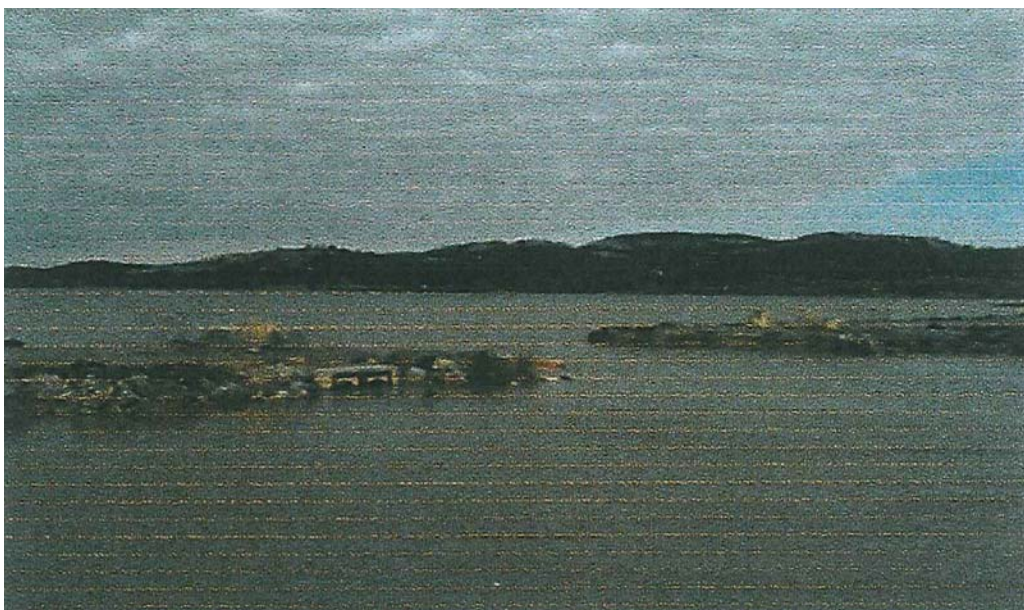

Département : Aude

Commune : Gruissan

Tempête : Tempête du 12 et 13 novembre 1999

Photographie 26

Photographie 27

Commentaires : Chalets sur pilotis

Source : DRE LR

Inventaires des données relatives aux tempêtes survenues sur les communes littorales du Languedoc-Roussillon de 1982 à mai 2002, DRE LR

Département : Aude

Commune : Gruissan

Tempête : Tempête des 12 et 13 novembre 1999

Brèche entre l'étang de Gruissan et le nouveau Port

Brèche en digue sud du chenal du Grazel

Plage des Chalets

Digue sud

Grau de l'Ayrolle

Commentaires : /

Source : SMNLR – Tempête des 12 et 13 novembre 1999 sur le littoral de la région Languedoc-Roussillon – Dégâts dans le département de l'Aude – Recensement, estimation et illustration photographique des dégâts.