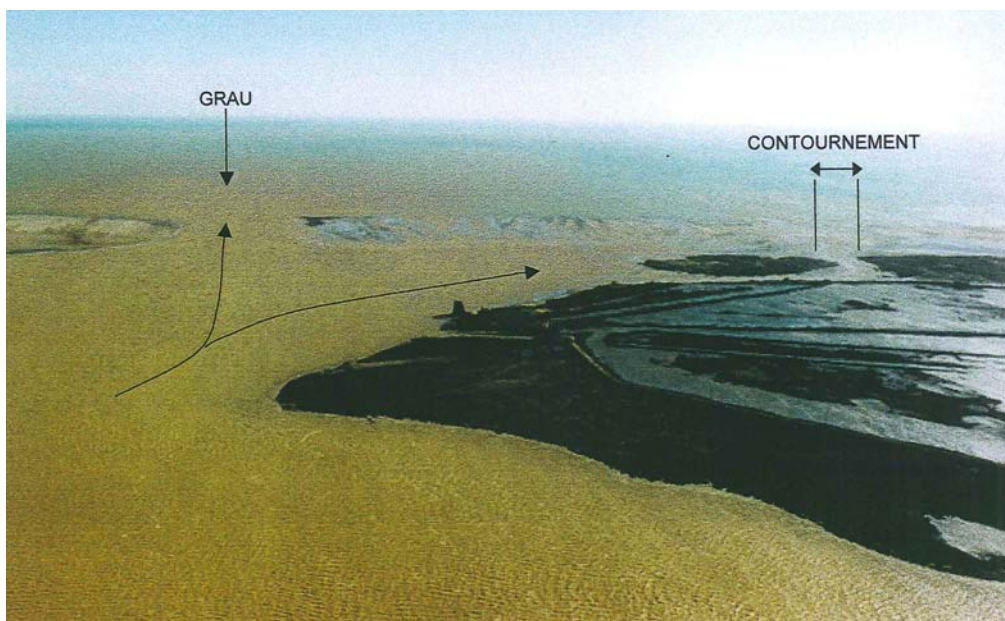

Département : Aude

Commune : Gruissan

Tempête : Tempête des 12 et 13 novembre 1999

Brèche entre l'étang de Gruissan et le nouveau Port

Brèche en digue sud du chenal du Grazel

Plage des Chalets

Digue sud

Grau de l'Ayrolle

Commentaires : /

Source : SMNLR – Tempête des 12 et 13 novembre 1999 sur le littoral de la région Languedoc-Roussillon – Dégâts dans le département de l'Aude – Recensement, estimation et illustration photographique des dégâts.