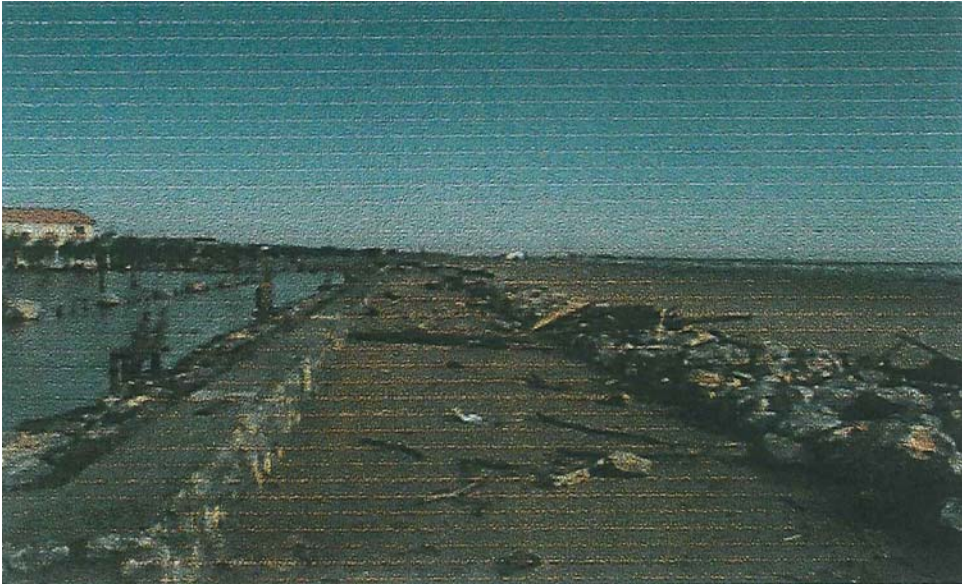

Département : Aude

Commune : Gruissan

Tempête : Tempête des 12 et 13 novembre 1999

Brèche entre l'étang de Gruissan et le nouveau Port

Brèche en digue sud du chenal du Grazel

Plage des Chalets

Digue sud

Grau de l'Ayrolle