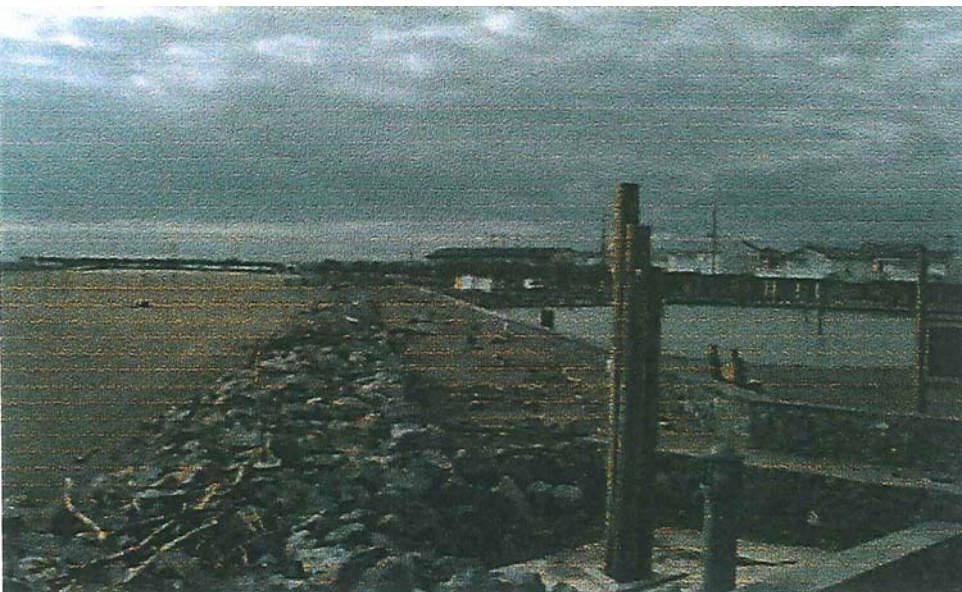

Département : Aude

Commune : Gruissan

Tempête : Tempête des 12 et 13 novembre 1999

Brèche entre l'étang de Gruissan et le nouveau Port

Brèche en digue sud du chenal du Grazel

Plage des Chalets

Digue sud

Grau de l'Ayrolle